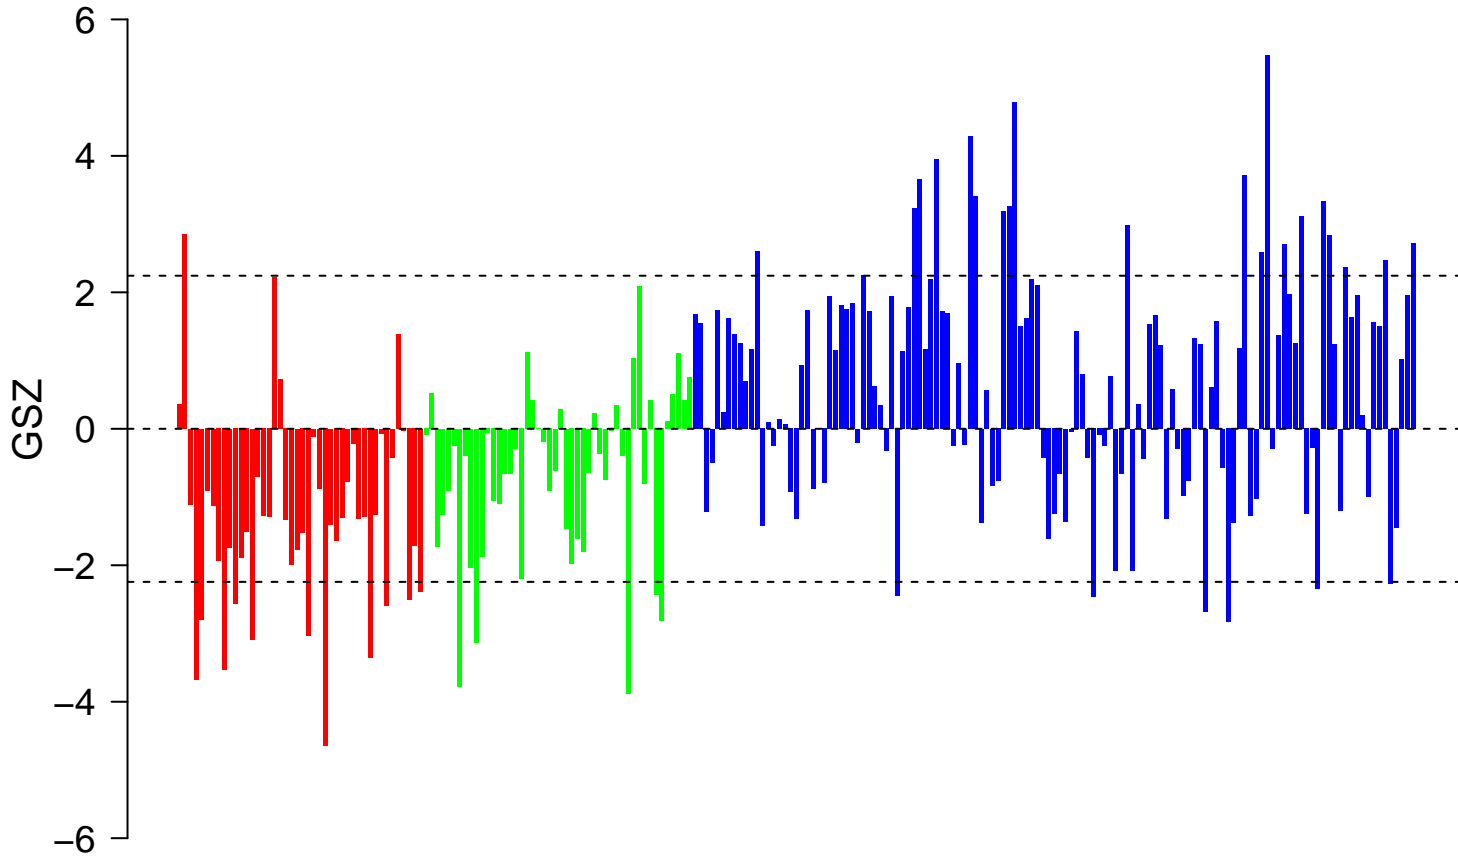

AMIT_SERUM_RESPONSE_120_MCF10A

■ on
■ -
□ off

AMIT_SERUM_RESPONSE_120_MCF10A